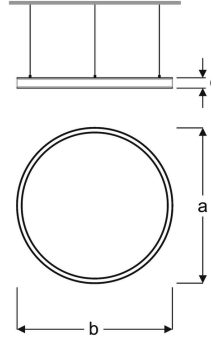

LUTA

ARCHITECTURAL LINEAR LUMINAIRES

VAR01 8830T SS30

VAR01 8830T SS40

VAR01 8830T SS60

MECHANICAL SPECS / MEKANİK ÖZELLİKLER

Application Areas Uygulama Alanları	Sales room - Residential areas - Hospital - Commercial building
Luminaire Type Ürün Tipi	LED Architectural Pendant
Luminaire Body Ürün Gövdesi	Aluminum profile. Electrostatic powder coating
Luminaire Diffuser Ürün Difüzörü	Opal diffuser
Luminaire Colour Ürün Gövde Rengi	S : Ral 9005 Jet black / B : Ral 9016 Traffic White / G : Ral 9006 Grey
Ingress Protection (IP) Rating IP Sınıfı	IP40
Impact Resistance (IK) Rating IK Sınıfı	IK02

OPTIONS / OPSİYONLAR

1 Hour Emergency Kit	3 Hour Emergency Kit	DALI	SENSOR
-	-	-	-

Product Code Ürün Kodu	Power (W) Watt	Lumen (lm) Işık Akısı	Efficacy (lm/W) Verimlilik	Col. Temp (K) Kelvin	Dimensions (mm) Boyutlar (a x b x c) Ø	Pack. Qty Koli Adedi	Pack. Weight (kg) Koli Ağırlığı
VAR01 8830T SS30	30	2400	80	3000	800x800x22	1	3,00
VAR01 8830T SS40	30	2400	80	4000	800x800x22	1	3,00
VAR01 8830T SS60	30	2400	80	6000	800x800x22	1	3,00